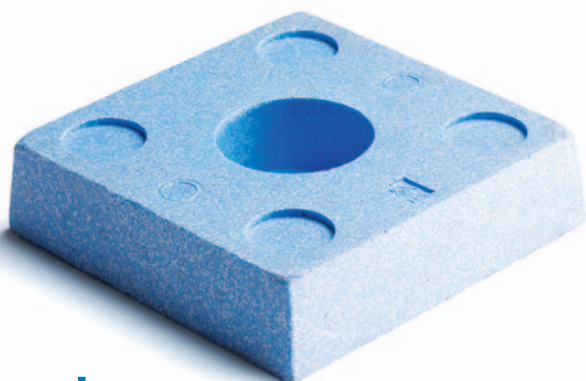

Plattbärlag tillval

VVS

Ventilationsmuff
Ø100mm, Ø125mm, Ø160mm

Ventilationsstos
Ø100mm, Ø125mm

Rörkrage
Ø75mm, Ø110mm

Lättbetong
max 200x200x70

VÄXJÖ

Tel: 0470 - 965 00