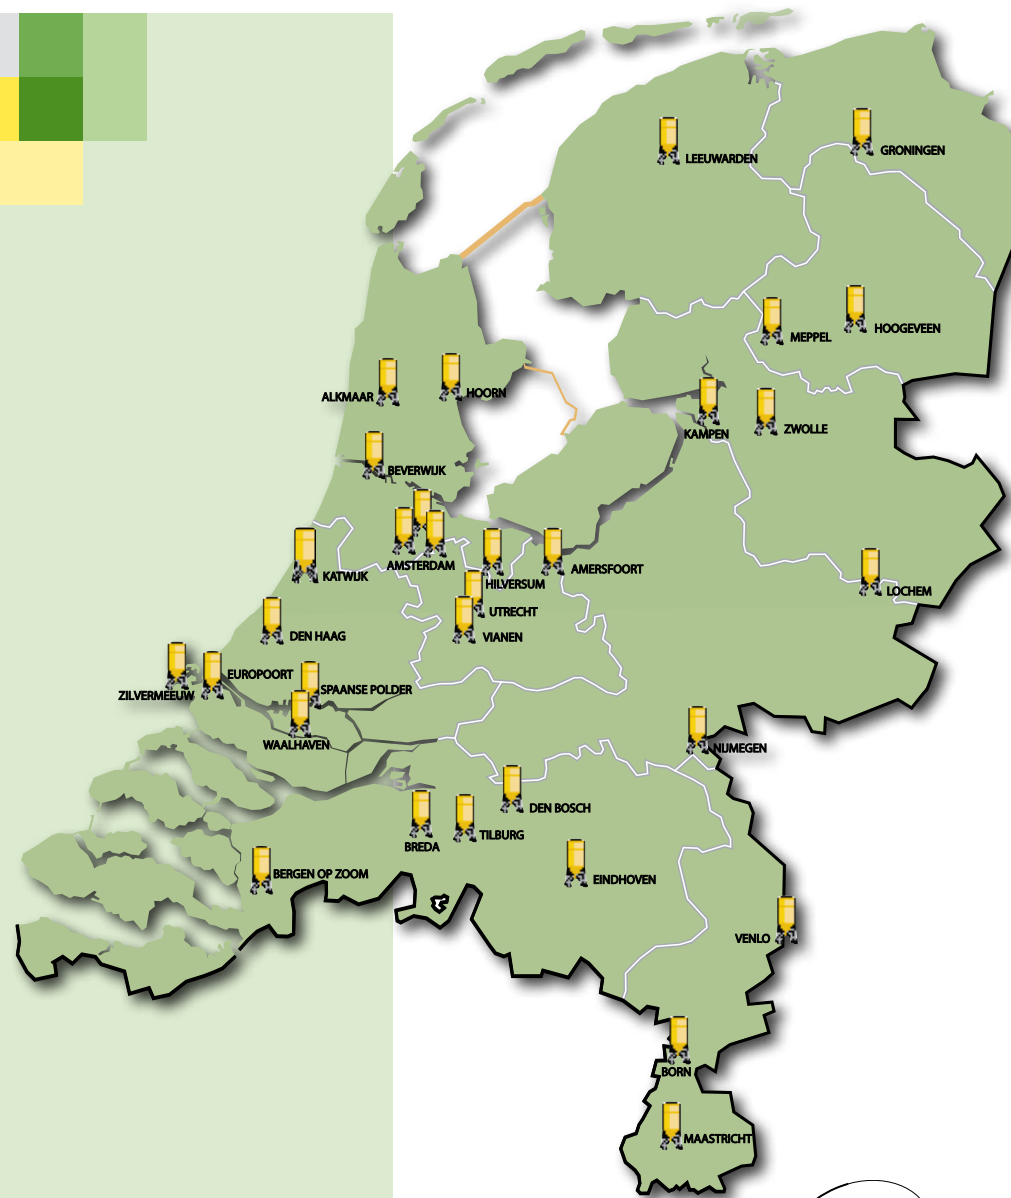

## Algemeen

Mebin is marktleider op het gebied van betonmortel in Nederland, zowel qua volume, productenprogramma als betonkennis. Mebin heeft verspreid over het land een dertigtal moderne eigen centrales. Voor het transport van de betonmortel staan circa 250 truckmixers ter beschikking. Aan zowel de directe afnemers als aan derden geeft Mebin tevens specialistische adviezen over de samenstelling en verwerking van beton, de toepassingsmogelijkheden van beton en over het gebruik van andere cementgebonden species.