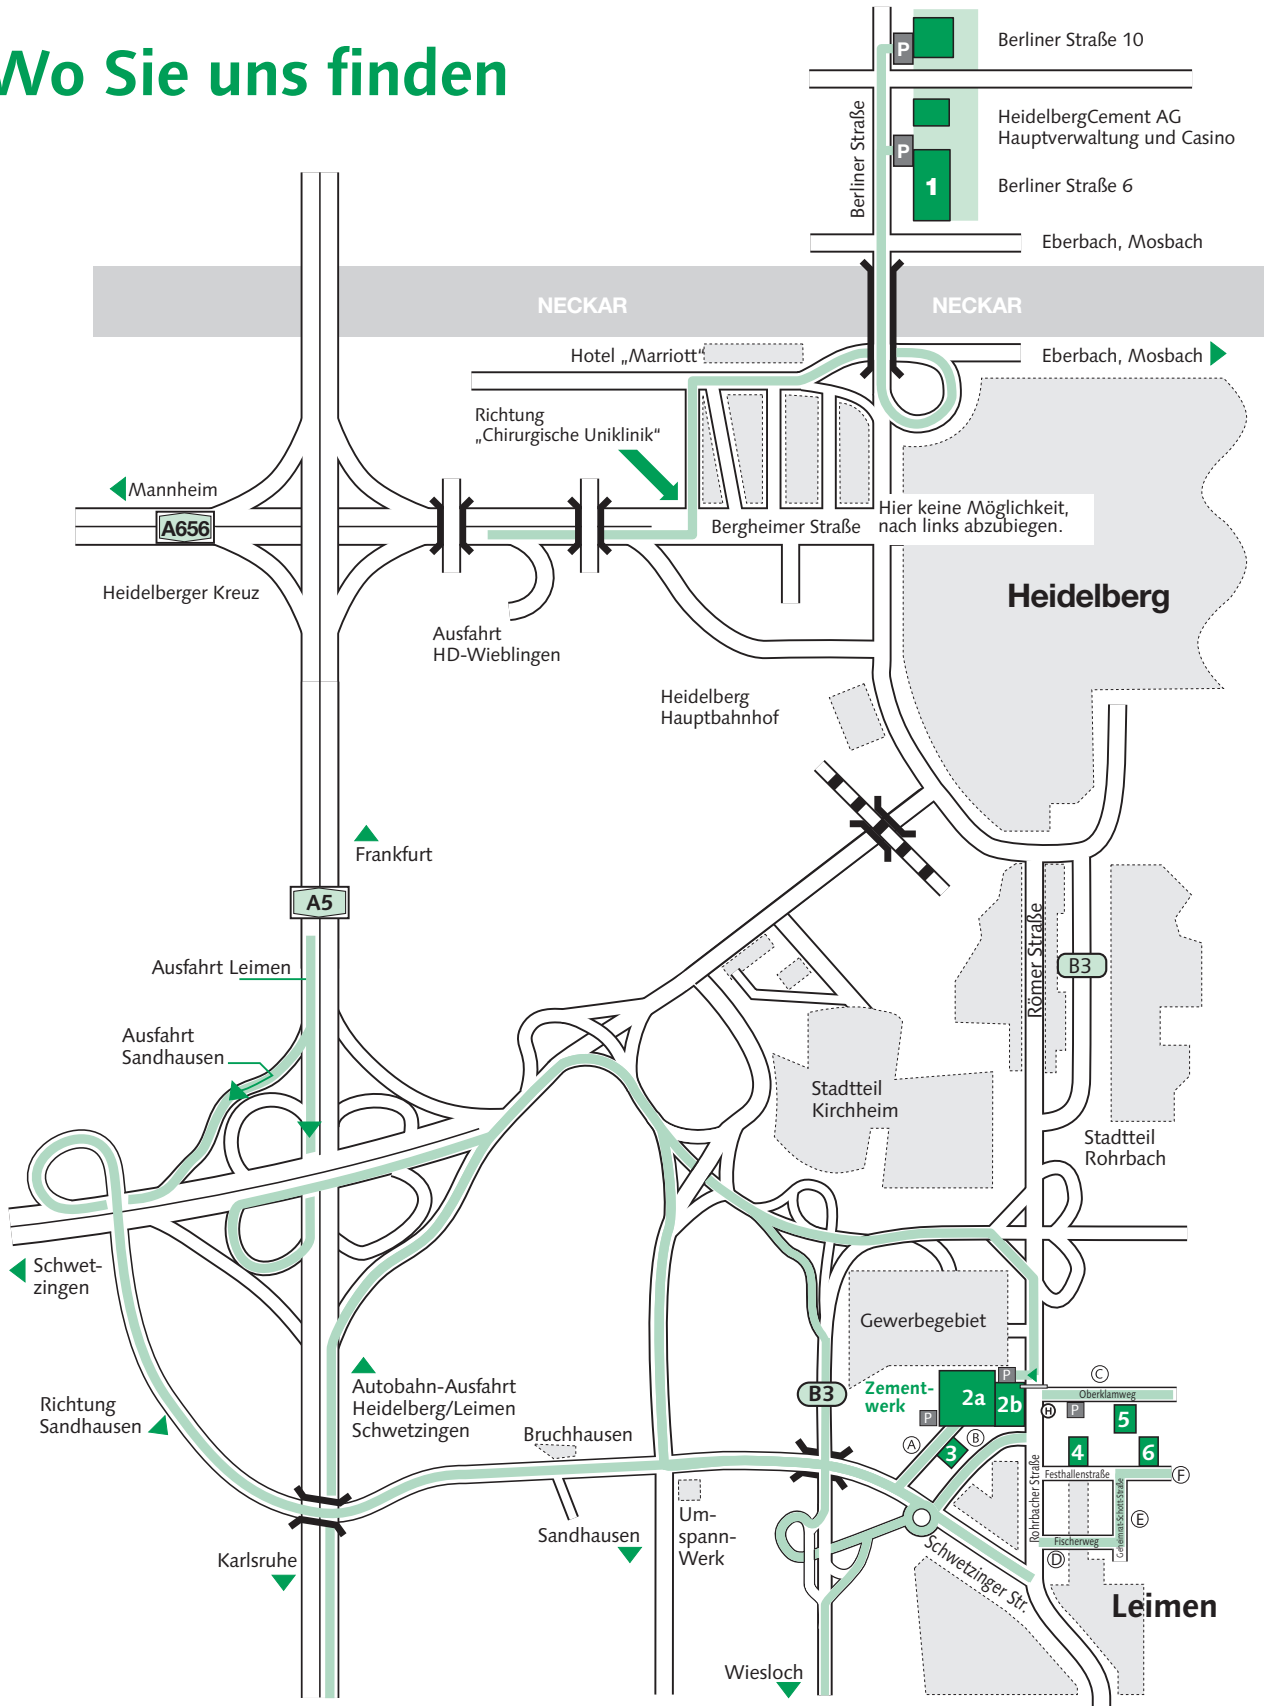

Wo Sie uns finden

1 Hauptverwaltung und Casino
HeidelbergCement AG
Heidelberger Beton GmbH

2 Zementwerk Leimen
 a) Versand, Warenannahme, Produktion
 (Zufahrt über Peter-Schuhmacher-Straße)
 b) Verwaltung
 (Zufahrt über Rohrbacher Straße)

Verkaufsregion Südwest
HeidelbergCement Technology Center GmbH
 R&D
 Engineering (Global & CECA)
 Global Training & Benchmarking

3 HCS Shared Service Center

4 Festhalle Leimen
Portland-Museum

5 HeidelbergCement Technology Center GmbH
 Geology
 R&D Concrete & Application Development
Entwicklung & Anwendung – Deutschland

6 HeidelbergCement Technology Center GmbH
 Operational Support

- Ⓐ Peter-Schuhmacher-Straße
- Ⓑ Stralsunder Ring
- Ⓒ Oberklamweg
- Ⓓ Fischerweg
- Ⓔ Geheimrat-Schott-Straße
- Ⓕ Festhallenstraße