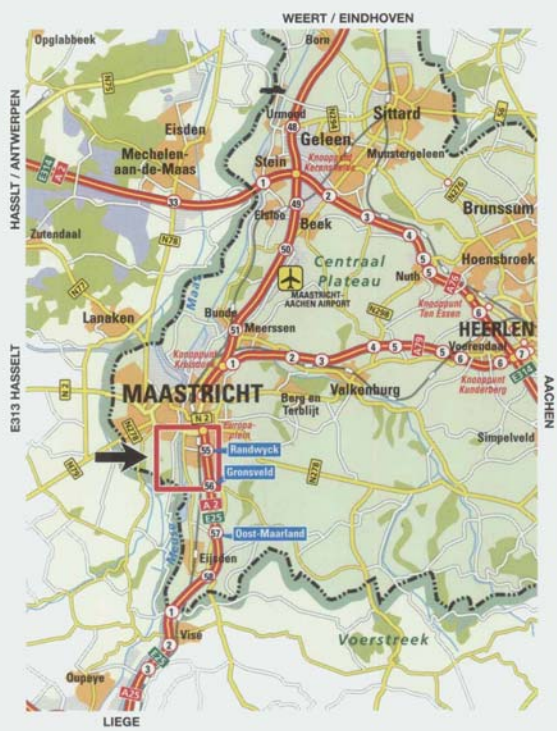

HEIDELBERGCEMENT Group

ENCI B.V., vestiging Maastricht
Lage Kanaaldijk 115
6212 NA Maastricht
Tel. +31 43 329 77 77
Fax +31 43 329 78 22